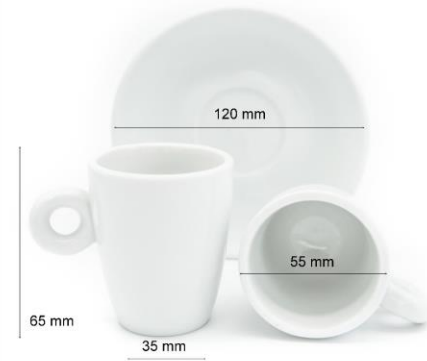

## APILABLE

- 59591 Taza café c/plato 70 ml.
- 59592 Taza cortado c/plato 130 ml.
- 59593 Taza café con leche c/p 225 ml.

TAZA APILABLE CAFÉ ESPRESSO C/ PLATO capacidad en taza 75 ml

DEPORSIL PORCELANA Ref. 59591

TAZA APILABLE CAFÉ CORTADO C/ PLATO capacidad en taza 130 ml

DEPORSIL PORCELANA Ref. 59592

TAZA APILABLE CAFÉ CON LECHE C/ PLATO capacidad en taza 225 ml

DEPORSIL PORCELANA Ref. 59593

# TAZAS PORCELANA MODELO ASA REDONDA

capacidad en taza 95 ml

DEPORSIL PORCELANA Ref. 12840-P

## **ASA REDONDA**

12840-P Taza café c/plato 95 ml.  
12840-M Taza cortado c/plato 130 ml.  
12840-G Taza café con leche c/p 225 ml.

capacidad en taza 130 ml

DEPORSIL PORCELANA Ref. 12840-M

capacidad en taza 225 ml