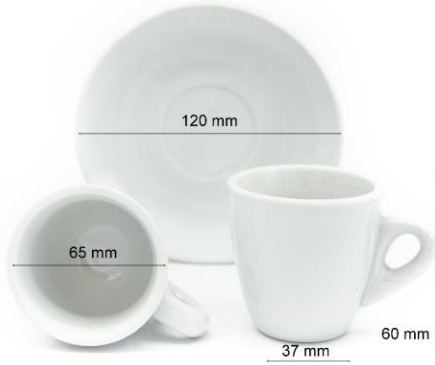

## REDONDA

- 12816-B Taza café con plato 75 ml.
- 12816 Taza café con plato 100 ml.
- 12815 Taza cortado con plato 120 ml.
- 12814 Taza café con leche c/p 200 ml.
- 12814-G2 Taza café con leche c/p 250 ml.

TAZA CAFÉ capacidad en taza 75 ml

DEPORSIL PORCELANA Ref. 12816-B

TAZA CAFÉ capacidad en taza 100 ml

DEPORSIL PORCELANA Ref. 12816

TAZA CAFÉ / CORTADO capacidad en taza 120 ml

DEPORSIL PORCELANA Ref. 12815