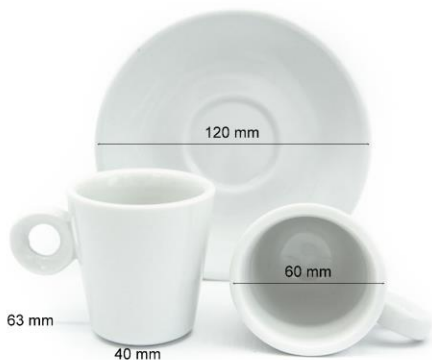

DEPORSIL PORCELANA Ref. 12820-M