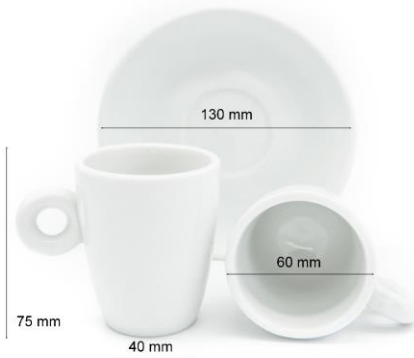

TAZA APILABLE CAFÉ CORTADO C/ PLATO capacidad en taza 130 ml

DEPORSIL PORCELANA Ref. 59592

TAZA APILABLE CAFÉ CON LECHE C/ PLATO capacidad en taza 225 ml

DEPORSIL PORCELANA Ref. 59593

# TAZAS PORCELANA MODELO ASA REDONDA

capacidad en taza 95 ml

DEPORSIL PORCELANA Ref. 12840-P

## **ASA REDONDA**

12840-P Taza café c/plato 95 ml.  
12840-M Taza cortado c/plato 130 ml.  
12840-G Taza café con leche c/p 225 ml.

capacidad en taza 130 ml

DEPORSIL PORCELANA Ref. 12840-M

capacidad en taza 225 ml